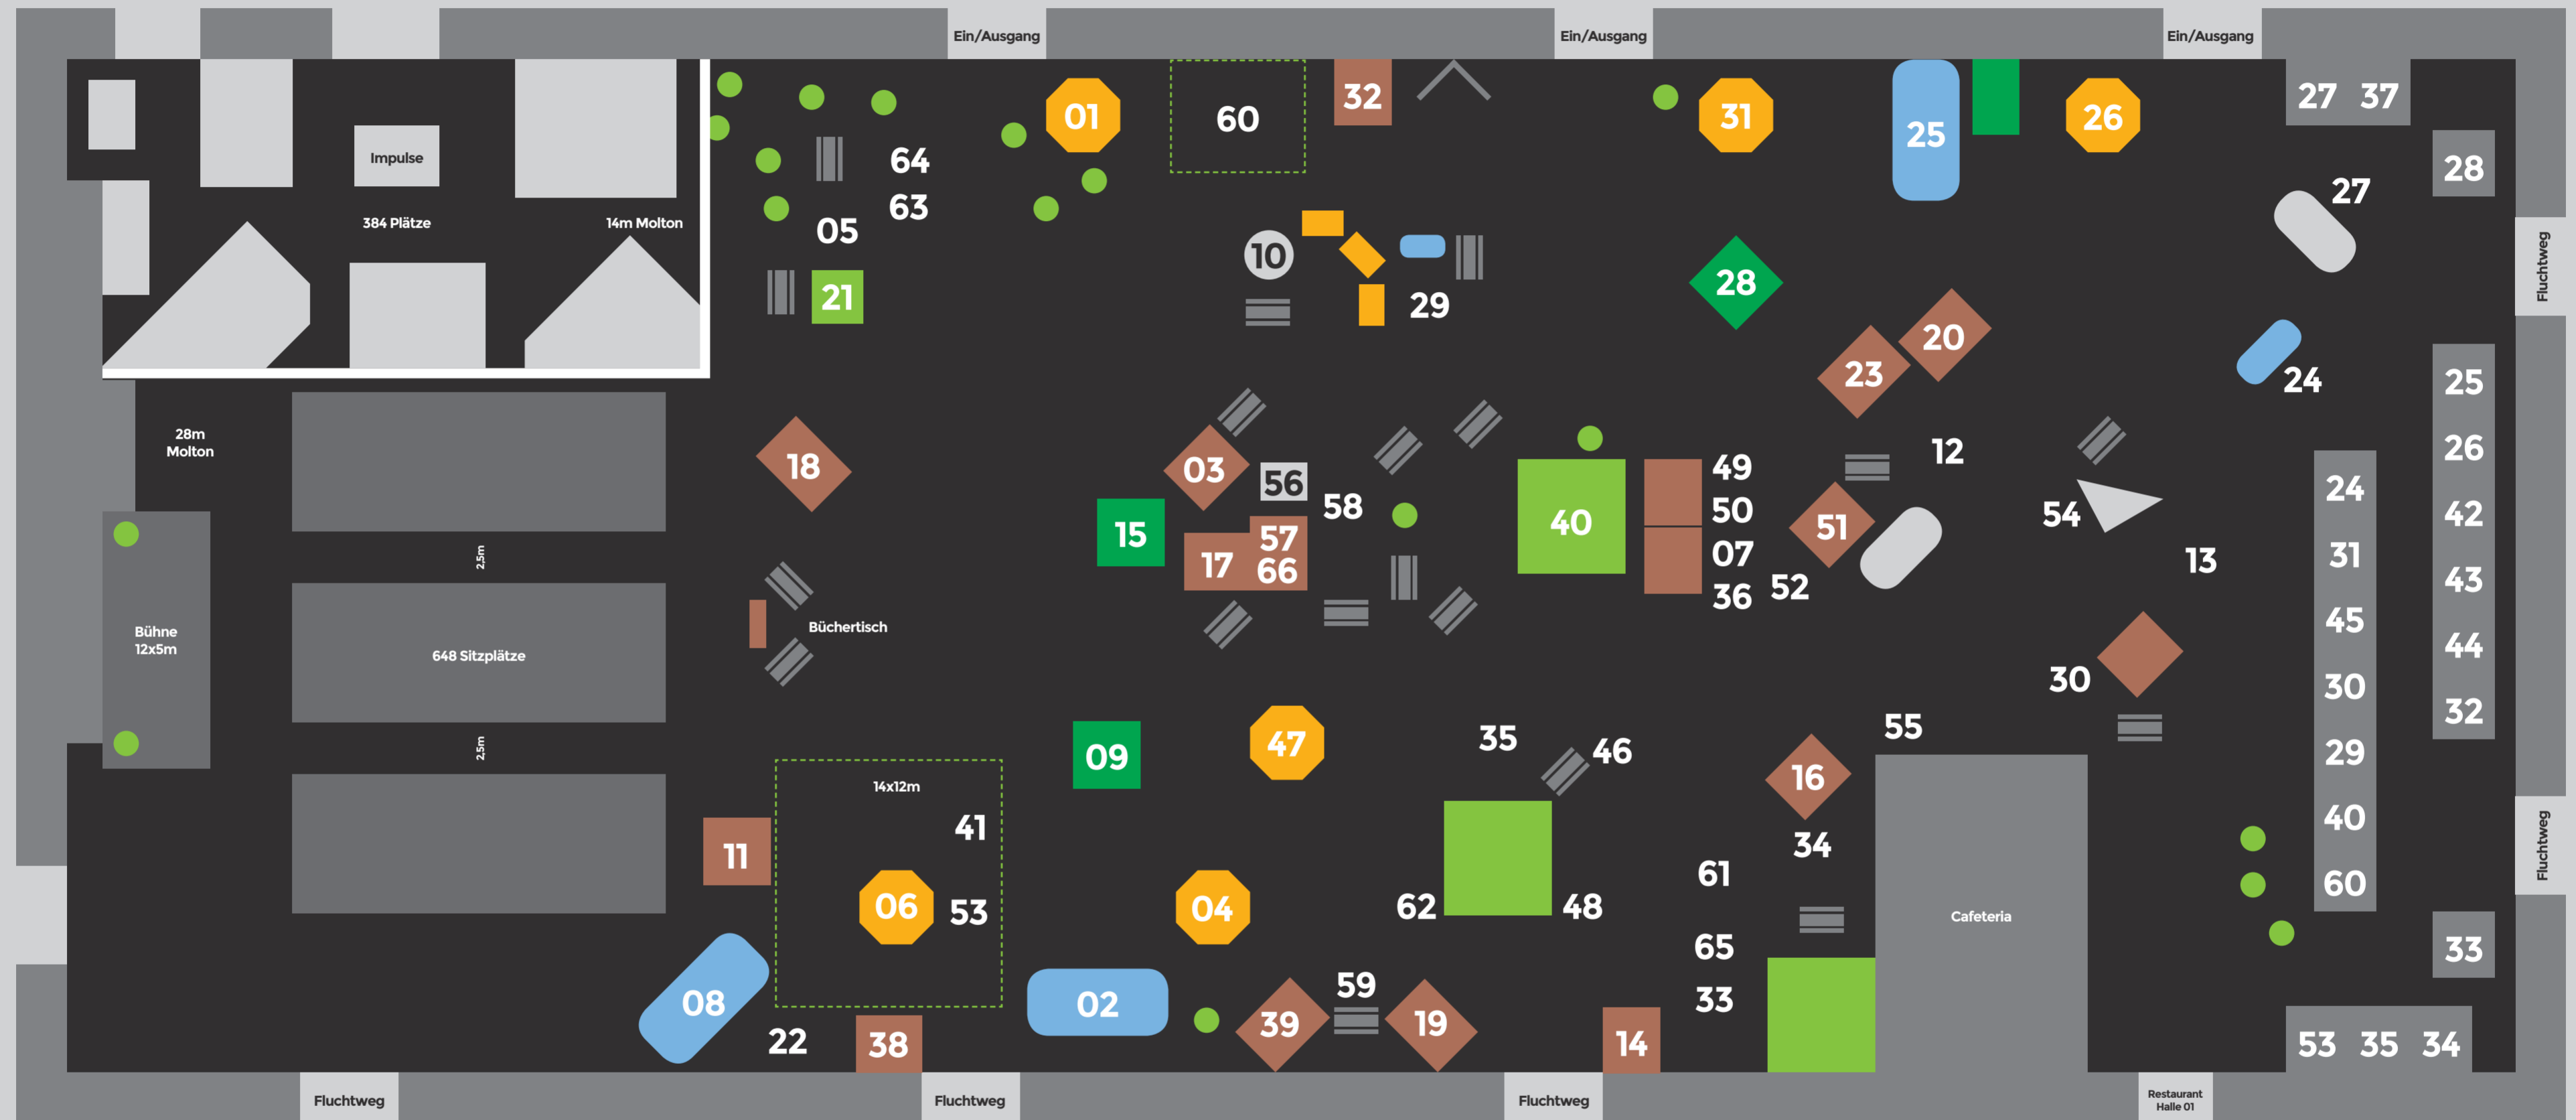

LAGEPLAN

LÖSUNGSKONGRESS „BEWUSST GEMEINSAM LEBEN.“

Modell einer lebenswerten Gemeinde der Zukunft.

Legende

- 01 Nutzhanf
- 02 Startups Wohnwagen
- 03 gemeinsames Kultur schaffen
- 04 Dorfplatzprojekt
- 05 Essbare Gemeinde
- 06 Demografischer Wandel
- 07 Genossenschaftliche Nahversorgung
- 08 Moblie Bücherei
- 09 Kinder. leben. Zukunft.

- 46 Repaircafe
- 47 Wald Kindergarten
- 48 GEA Schuhhandwerk
- 49 Land schafft Leben
- 50 Deins & Meins
- 51 Bäckerei Mühle
- 52 Museum 7 Mühlen
- 53 Wissenschaft Planet Yes + FH Puch Urstein
- 54 Kletterturm AV
- 55 Diverse Informationen
- 56 Kirche
- 57 Pengueen - digitale Verbindung

■ Zelte
 ■ Hütten
 ■ Stände
 ■ Schirme
 ■ Anhänger/Wagen